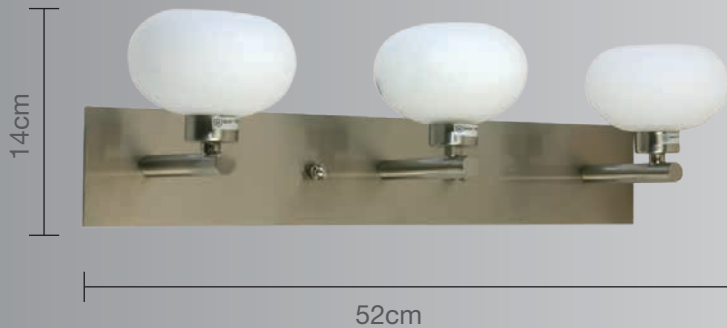

CALUX[®]
ILUMINA MEJOR

- Excelente para bañar paredes de luz.
- 1 año de garantía a partir de la fecha de compra.

Luminario para muro

Uso Interior

- **Materia prima:** Acero
- **Material pantalla:** Cristal
- **Terminado:** Satinado
- **Potencia:** 3x40W Total 120W Máx
- **Voltaje:** 120V ~ 60Hz
- **Corriente:** 1A
- **Consumo:** 109,23 Wh
- **Socket:** G9
- **Dimensiones:** 52 x 14cm

No incluye foco