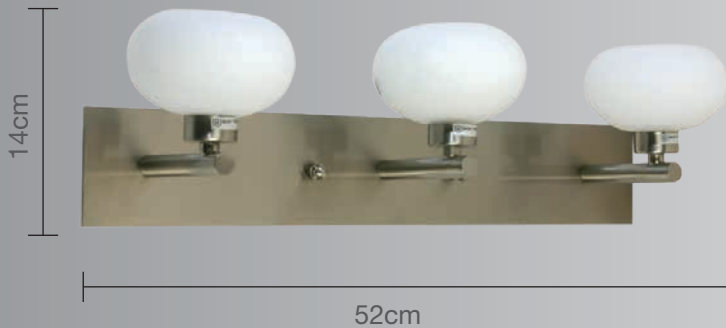

CALUX[®]
ILUMINA MEJOR

- Excelente para bañar paredes de luz.
- 1 año de garantía a partir de la fecha de compra.

Luminario para muro

Uso Interior

- Materia prima: Acero
- Material pantalla: Cristal
- Terminado: Satinado
- Potencia: 3x40W Total 120W Máx
- Voltaje: 120V ~ 60Hz
- Corriente: 1A
- Consumo: 109,23 Wh
- Socket: G9
- Dimensiones: 52 x 14cm

No incluye foco