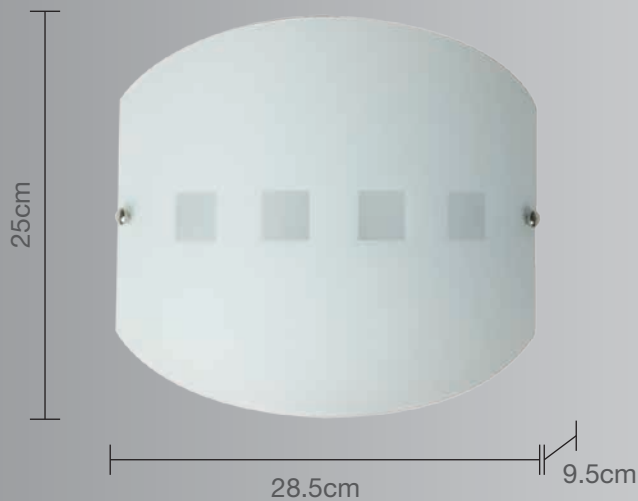

CALUX[®]
ILUMINA MEJOR

- Excelente para bañar paredes de luz.
- 1 año de garantía a partir de la fecha de compra.

Luminario para muro

Uso Interior

- **Materia prima:** Acero
- **Material pantalla:** Cristal decorado
- **Potencia:** 60W Máx
- **Voltaje:** 125V ~ 60Hz
- **Corriente:** 0.48A
- **Consumo:** 61,850 Wh
- **Socket:** E-27
- **Dimensiones:** 28.5 x 25 x 9.5cm