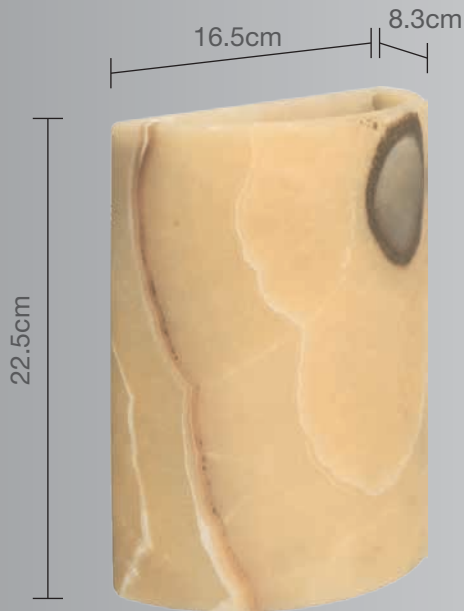

CALUX[®]
ILUMINA MEJOR

- Excelente para bañar paredes de luz.
- 1 año de garantía a partir de la fecha de compra.
- El tono de la piedra puede variar por ser un producto natural

Luminario para muro

Uso Interior

- **Materia prima:** Ónix natural
- **Terminado:** Piña
- **Potencia:** 60W Máx
- **Voltaje:** 125V ~ 60Hz
- **Corriente:** 0.48 A
- **Consumo:** 61,850 Wh
- **Socket:** E-27
- **Dimensiones:** 16.5 x 22.5 x 8.3cm

No incluye foco