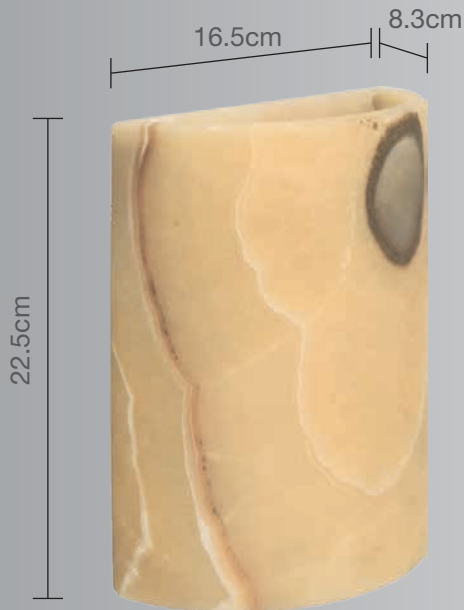

**CALUX**<sup>®</sup>  
ILUMINA MEJOR

- Excelente para bañar paredes de luz.
- 1 año de garantía a partir de la fecha de compra.
- El tono de la piedra puede variar por ser un producto natural

### Luminario para muro

### Uso Interior

- **Materia prima:** Ónix natural
- **Terminado:** Piña
- **Potencia:** 60W Máx
- **Voltaje:** 125V ~ 60Hz
- **Corriente:** 0.48 A
- **Consumo:** 61,850 Wh
- **Socket:** E-27
- **Dimensiones:** 16.5 x 22.5 x 8.3cm