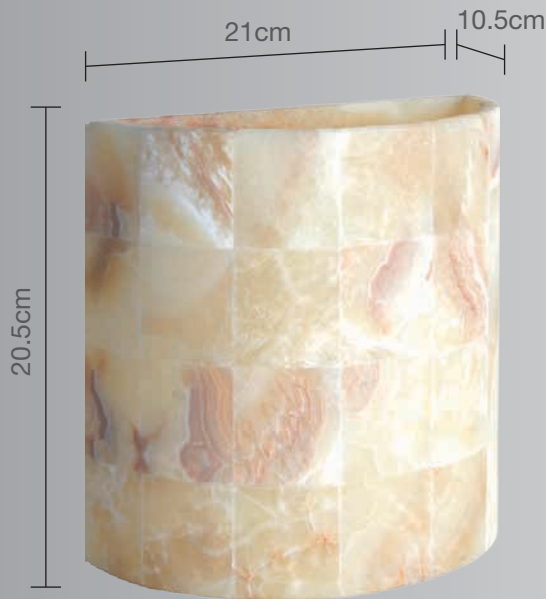

CALUX[®]
ILUMINA MEJOR

- Excelente para bañar paredes de luz.
- 1 año de garantía a partir de la fecha de compra.
- El tono de la piedra puede variar por ser un producto natural

Luminario para muro

Uso Interior

- **Materia prima:** Ónix natural
- **Terminado:** Piña y blanco
- **Potencia:** 60W Máx
- **Voltaje:** 125V ~ 60Hz
- **Corriente:** 0.48 A
- **Consumo:** 61,850 Wh
- **Socket:** E-27
- **Dimensiones:** 21 x 20.5 x 10.5cm