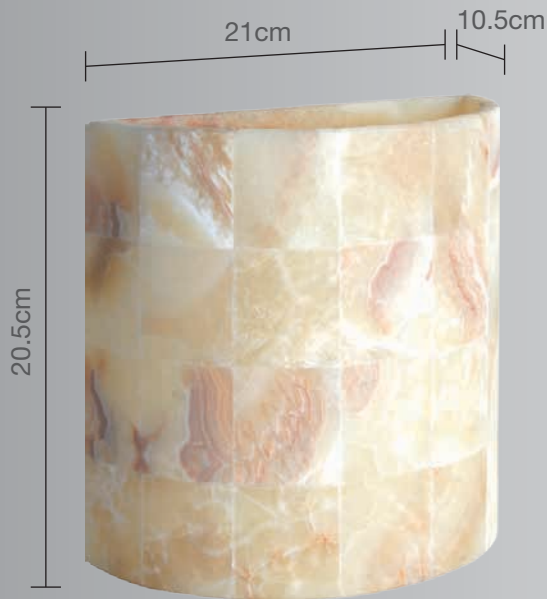

CALUX[®]
ILUMINA MEJOR

- Excelente para bañar paredes de luz.
- 1 año de garantía a partir de la fecha de compra.
- El tono de la piedra puede variar por ser un producto natural

Luminario para muro

Uso Interior

- **Materia prima:** Ónix natural
- **Terminado:** Piña y blanco
- **Potencia:** 60W Máx
- **Voltaje:** 125V ~ 60Hz
- **Corriente:** 0.48 A
- **Consumo:** 61,850 Wh
- **Socket:** E-27
- **Dimensiones:** 21 x 20.5 x 10.5cm