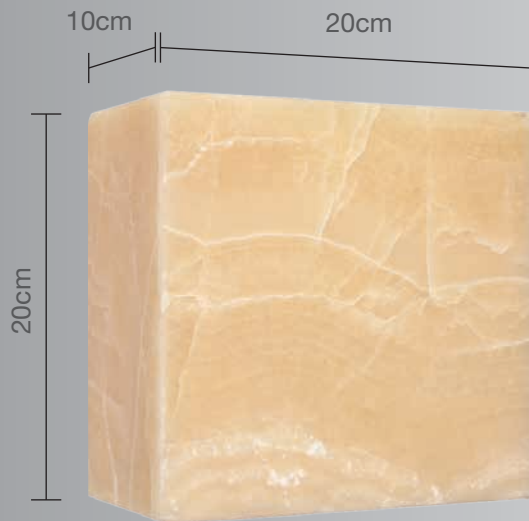

CALUX[®]
ILUMINA MEJOR

- Excelente para bañar paredes de luz.
- 1 año de garantía a partir de la fecha de compra.
- El tono de la piedra puede variar por ser un producto natural

Luminario para muro

Uso Interior

- **Materia prima:** Ónix natural
- **Terminado:** Piña
- **Potencia:** 60W Máx
- **Voltaje:** 125V ~ 60Hz
- **Corriente:** 0.48 A
- **Consumo:** 61,850 Wh
- **Socket:** E-27
- **Dimensiones:** 20 x 20 x 10cm