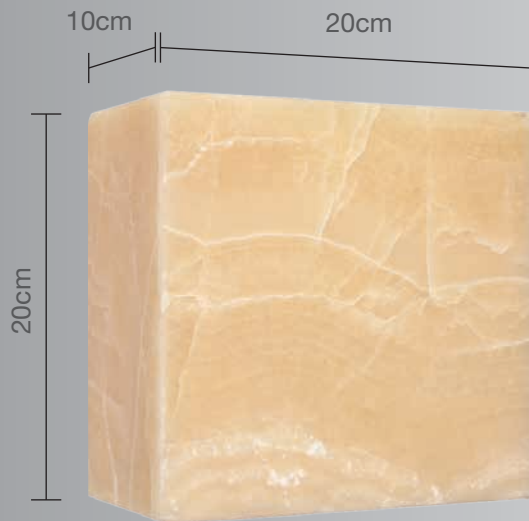

CALUX[®]
ILUMINA MEJOR

- Excelente para bañar paredes de luz.
- 1 año de garantía a partir de la fecha de compra.
- El tono de la piedra puede variar por ser un producto natural

Luminario para muro

Uso Interior

- Materia prima:** Ónix natural
- Terminado:** Piña
- Potencia:** 60W Máx
- Voltaje:** 125V ~ 60Hz
- Corriente:** 0.48 A
- Consumo:** 61,850 Wh
- Socket:** E-27
- Dimensiones:** 20 x 20 x 10cm

No incluye foco