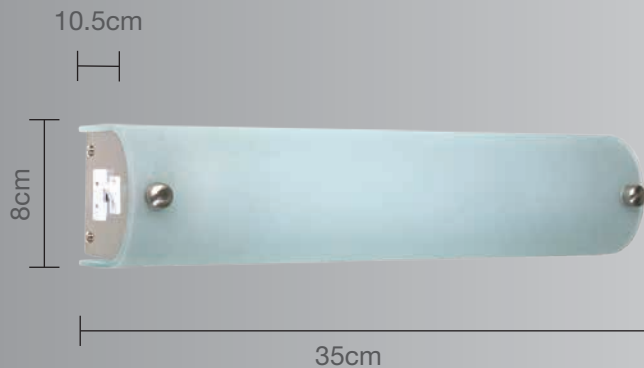

CALUX[®]
ILUMINA MEJOR

- Excelente para iluminar baños
- 1 año de garantía a partir de la fecha de compra.

Barra para muro

Uso Interior

- **Materia prima:** Acero
- **Material pantalla:** Cristal acido
- **Potencia:** 2x60W Total 120W Máx
- **Voltaje:** 125V ~ 60Hz
- **Corriente:** 0.96 A
- **Consumo:** 125,29 Wh
- **Socket:** E-27
- **Dimensiones:** 35 x 8 x 10.5cm

No incluye foco