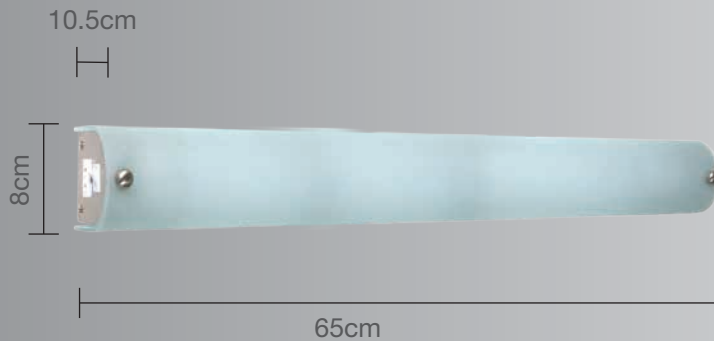

CALUX[®]
ILUMINA MEJOR

- Excelente para iluminar baños
- 1 año de garantía a partir de la fecha de compra.

Barra para muro

Uso Interior

- **Materia prima:** Acero
- **Material pantalla:** Cristal acido
- **Potencia:** 4x60W Total 240W Máx
- **Voltaje:** 125V ~ 60Hz
- **Corriente:** 1.92 A
- **Consumo:** 247,400 Wh
- **Socket:** E-27
- **Dimensiones:** 65 x 8 x 10.5cm

No incluye foco