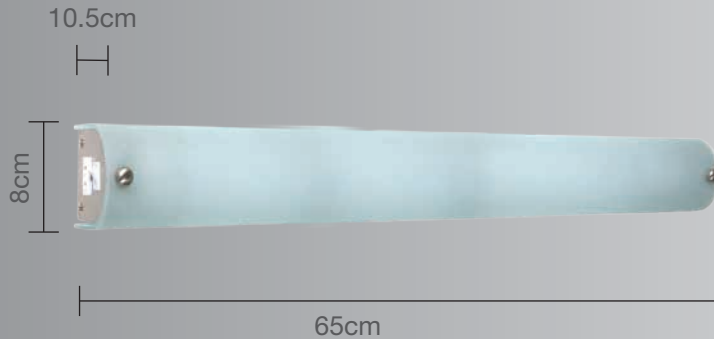

CALUX[®]
ILUMINA MEJOR

- Excelente para iluminar baños
- 1 año de garantía a partir de la fecha de compra.

Barra para muro

Uso Interior

- **Materia prima:** Acero
- **Material pantalla:** Cristal acido
- **Potencia:** 4x60W Total 240W Máx
- **Voltaje:** 125V ~ 60Hz
- **Corriente:** 1.92 A
- **Consumo:** 247,400 Wh
- **Socket:** E-27
- **Dimensiones:** 65 x 8 x 10.5cm