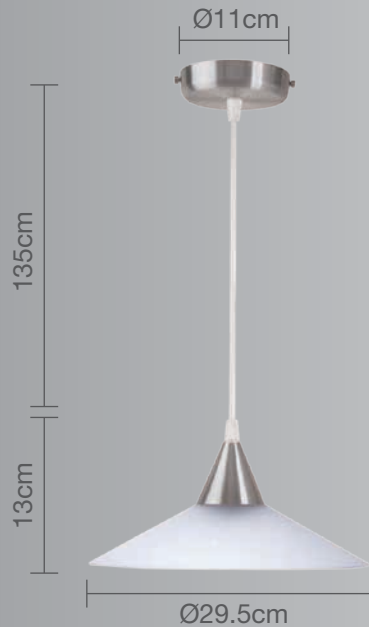

CALUX[®]
ILUMINA MEJOR

- 1 año de garantía a partir de la fecha de compra
- Ideal para iluminar espacios específicos.

Luminario para techo

Uso Interior

- **Material:** Aluminio
- **Material de pantalla:** Cristal ácido
- **Terminado:** Aluminio mate
- **Potencia:** 60W Máx
- **Voltaje:** 125V-60Hz
- **Corriente:** 0.48A
- **Consumo:** 61,850 Wh
- **Socket:** E-27
- **Dimensiones:** Ø 29.5 x 13cm
- **Cable:** Hasta 135cm

No incluye focos