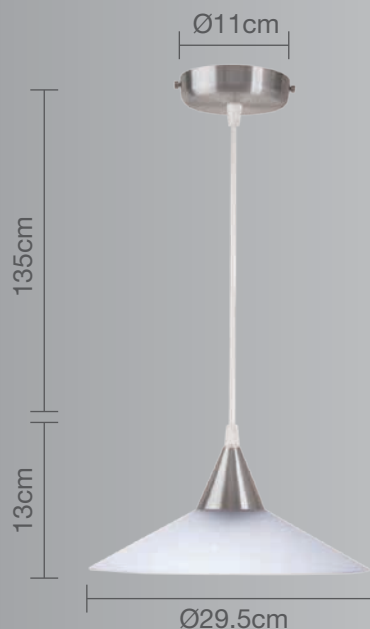

### Luminario para techo

### Uso Interior

- **Material:** Aluminio
- **Material de pantalla:** Cristal ácido
- **Terminado:** Aluminio mate
- **Potencia:** 60W Máx
- **Voltaje:** 125V-60Hz
- **Corriente:** 0.48A
- **Consumo:** 61,850 Wh
- **Socket:** E-27
- **Dimensiones:** Ø 29.5 x 13cm
- **Cable:** Hasta 135cm