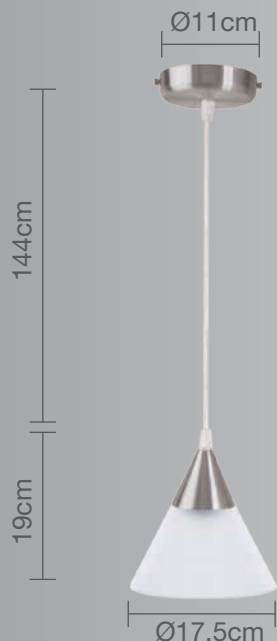

CALUX[®]
ILUMINA MEJOR

- 1 año de garantía a partir de la fecha de compra
- Ideal para iluminar espacios específicos.

Luminario para techo

Uso Interior

- **Material:** Aluminio
- **Material de pantalla:** Cristal ácido
- **Terminado:** Aluminio mate
- **Potencia:** 60W Máx
- **Voltaje:** 125V-60Hz
- **Corriente:** 0.48A
- **Consumo:** 61,850 Wh
- **Socket:** E-27
- **Dimensiones:** Ø 17.5 x 19cm
- **Cable:** Hasta 144cm

No incluye focos