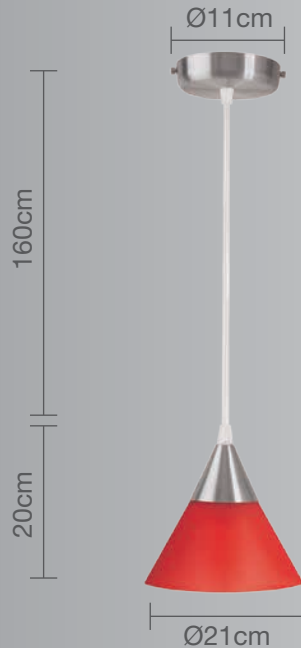

CALUX[®]
ILUMINA MEJOR

- 1 año de garantía a partir de la fecha de compra
- Ideal para iluminar espacios específicos.

Luminario para techo

Uso Interior

- **Material:** Aluminio
- **Material de pantalla:** Cristal
- **Terminado:** Naranja y Rojo
- **Potencia:** 60W Máx
- **Voltaje:** 125V-60Hz
- **Corriente:** 0.48A
- **Consumo:** 61,850 Wh
- **Socket:** E-27
- **Dimensiones:** Ø 21 x 20cm
- **Cable:** Hasta 160cm

No incluye focos