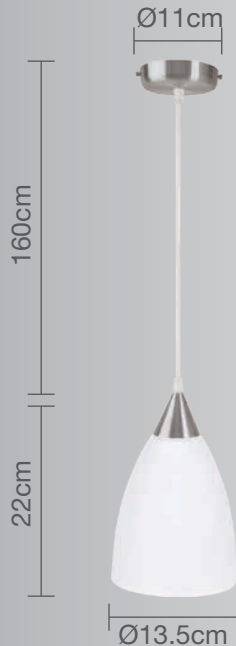

CALUX[®]
ILUMINA MEJOR

- 1 año de garantía a partir de la fecha de compra
- Ideal para iluminar espacios específicos.

Luminario para techo

Uso Interior

- **Materia prima:** Aluminio
- **Material pantalla:** Cristal ácido
- **Terminado:** Aluminio mate
- **Potencia:** 60W Máx
- **Voltaje:** 125V-60Hz
- **Corriente:** 0.48A
- **Consumo:** 61,850 Wh
- **Socket:** E-27
- **Dimensiones:** Ø 13.5 x 22cm
- **Cable:** Hasta 160cm