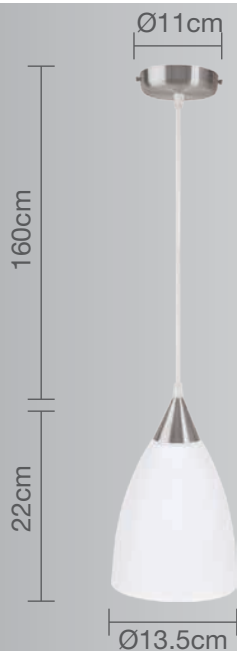

### Luminario para techo

### Uso Interior

- **Materia prima:** Aluminio
- **Material pantalla:** Cristal ácido
- **Terminado:** Aluminio mate
- **Potencia:** 60W Máx
- **Voltaje:** 125V-60Hz
- **Corriente:** 0.48A
- **Consumo:** 61,850 Wh
- **Socket:** E-27
- **Dimensiones:** Ø 13.5 x 22cm
- **Cable:** Hasta 160cm