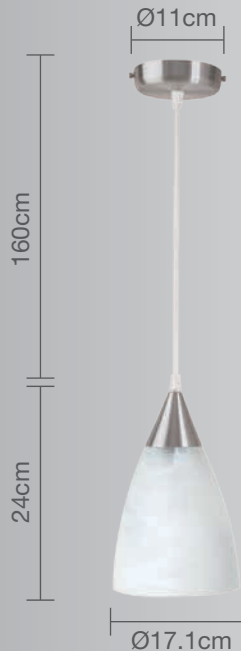

### Luminario para techo

### Uso Interior

- **Materia prima:** Aluminio
- **Material pantalla:** Cristal mármol blanco
- **Terminado:** Aluminio mate
- **Potencia:** 60W Máx
- **Voltaje:** 125V-60Hz
- **Corriente:** 0.48A
- **Consumo:** 61,850 Wh
- **Socket:** E-27
- **Dimensiones:** Ø 17.1 x 24cm
- **Cable:** Hasta 160cm