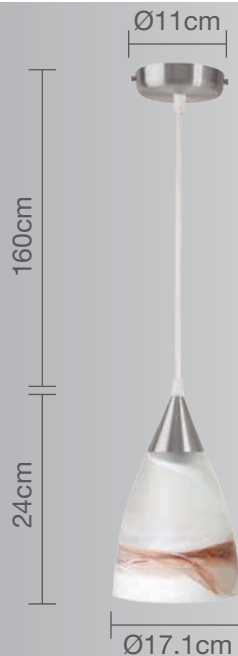

CALUX[®]
ILUMINA MEJOR

- 1 año de garantía a partir de la fecha de compra
- Ideal para iluminar espacios específicos.

Luminario para techo

Uso Interior

- **Materia prima:** Aluminio
- **Material pantalla:** Cristal mármol café
- **Terminado:** Aluminio mate
- **Potencia:** 60W Máx
- **Voltaje:** 125V-60Hz
- **Corriente:** 0.48A
- **Consumo:** 61,850 Wh
- **Socket:** E-27
- **Dimensiones:** Ø 17.1 x 24cm
- **Cable:** Hasta 160cm

No incluye foco