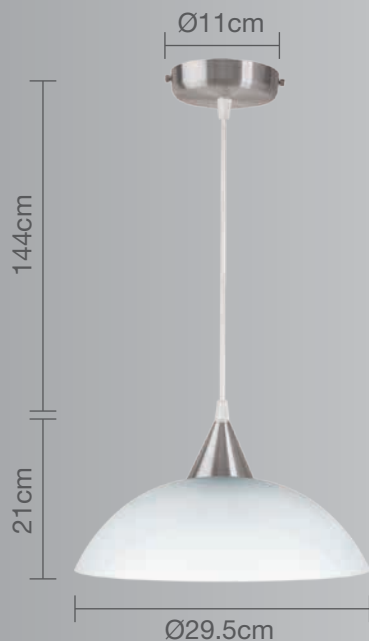

CALUX[®]
ILUMINA MEJOR

- 1 año de garantía a partir de la fecha de compra
- Ideal para iluminar espacios específicos.

Luminario para techo

Uso Interior

- **Material:** Aluminio
- **Material de pantalla:** Cristal ácido
- **Terminado:** Aluminio mate
- **Potencia:** 60W Máx
- **Voltaje:** 125V-60Hz
- **Corriente:** 0.48A
- **Consumo:** 61,850 Wh
- **Socket:** E-27
- **Dimensiones:** Ø29.5 x 21cm
- **Cable:** Hasta 144cm

No incluye focos