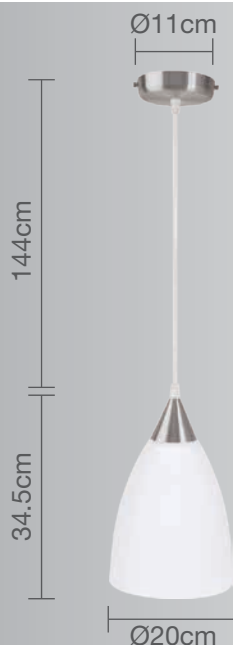

CALUX[®]
ILUMINA MEJOR

- 1 año de garantía a partir de la fecha de compra
- Ideal para iluminar espacios específicos.

Luminario para techo

Uso Interior

- **Materia prima:** Aluminio
- **Material pantalla:** Cristal ácido
- **Terminado:** Aluminio mate
- **Potencia:** 60W Máx
- **Voltaje:** 125V-60Hz
- **Corriente:** 0.48A
- **Consumo:** 61,850 Wh
- **Socket:** E-27
- **Dimensiones:** Ø 20 x 34.5cm
- **Cable:** Hasta 144cm