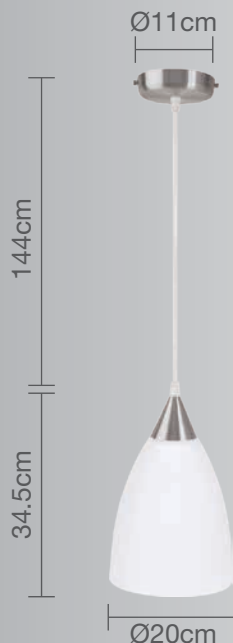

CALUX[®]
ILUMINA MEJOR

- 1 año de garantía a partir de la fecha de compra
- Ideal para iluminar espacios específicos.

Luminario para techo

Uso Interior

- **Materia prima:** Aluminio
- **Material pantalla:** Cristal ácido
- **Terminado:** Aluminio mate
- **Potencia:** 60W Máx
- **Voltaje:** 125V-60Hz
- **Corriente:** 0.48A
- **Consumo:** 61,850 Wh
- **Socket:** E-27
- **Dimensiones:** Ø 20 x 34.5cm
- **Cable:** Hasta 144cm