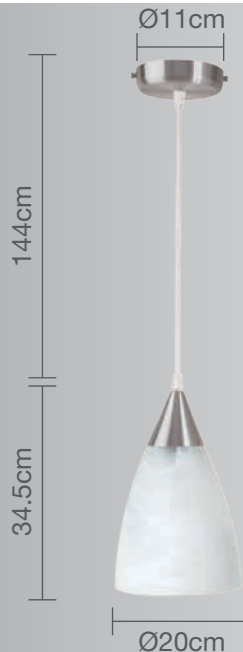

### Luminario para techo

### Uso Interior

- **Materia prima:** Aluminio
- **Material pantalla:** Cristal mármol blanco
- **Terminado:** Aluminio mate
- **Potencia:** 60W Máx
- **Voltaje:** 125V-60Hz
- **Corriente:** 0.48A
- **Consumo:** 61,850 Wh
- **Socket:** E-27
- **Dimensiones:** Ø 20 x 34.5cm
- **Cable:** Hasta 144cm