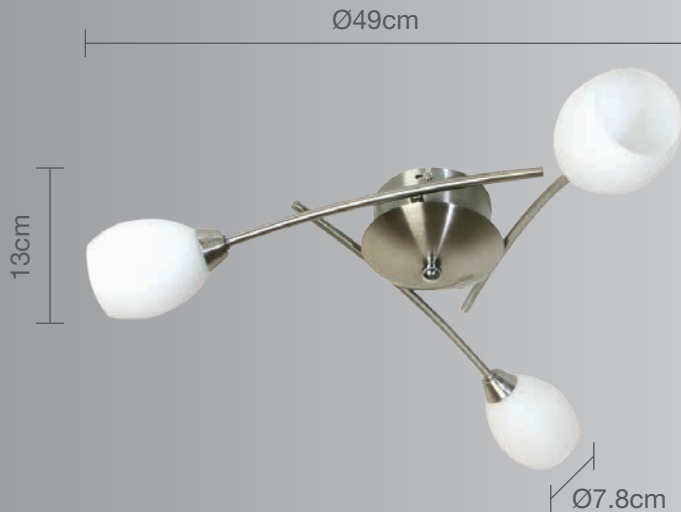

CALUX[®]
ILUMINA MEJOR

- 1 año de garantía a partir de la fecha de compra
- Ideal para iluminar espacios específicos.

Luminario para techo

Uso Interior

- **Materia prima:** Acero
- **Material pantalla:** Cristal
- **Terminado:** Satinado
- **Potencia:** 3x40W Total 120W Máx
- **Voltaje:** 120V-60Hz
- **Corriente:** 1A
- **Consumo:** 109,23 Wh
- **Socket:** G-9
- **Dimensiones:** Ø49 x 13cm

Incluye focos