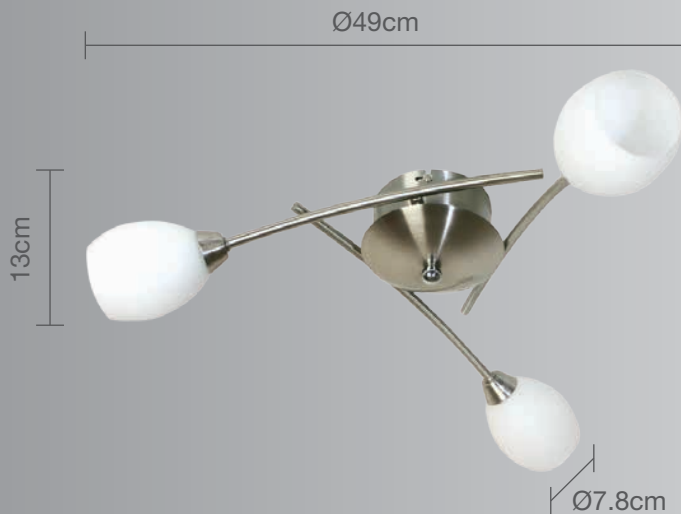

### Luminario para techo

### Uso Interior

- **Materia prima:** Acero
- **Material pantalla:** Cristal
- **Terminado:** Satinado
- **Potencia:** 3x40W Total 120W Máx
- **Voltaje:** 120V-60Hz
- **Corriente:** 1A
- **Consumo:** 109,23 Wh
- **Socket:** G-9
- **Dimensiones:** Ø49 x 13cm