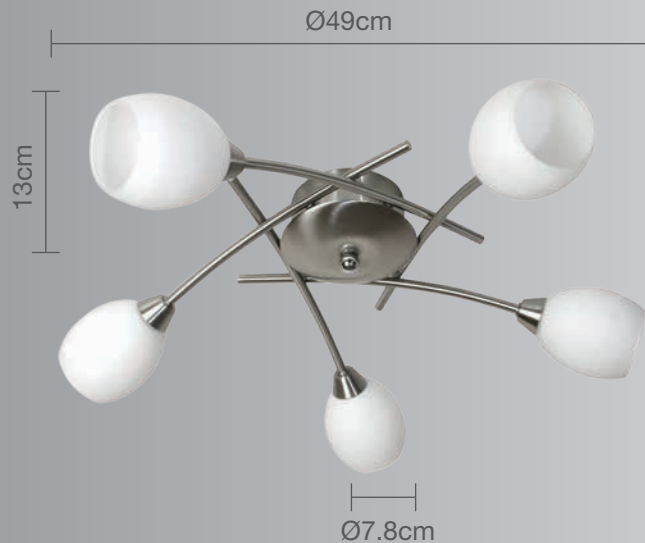

CALUX[®]
ILUMINA MEJOR

- 1 año de garantía a partir de la fecha de compra
- Ideal para iluminar espacios específicos.

Luminario para techo

Uso Interior

- **Materia prima:** Acero
- **Material pantalla:** Cristal
- **Terminado:** Satinado
- **Potencia:** 5x40W Total 200W Máx
- **Voltaje:** 120V-60Hz
- **Corriente:** 1.66A
- **Consumo:** 178,350 Wh
- **Socket:** G-9
- **Dimensiones:** Ø49 x 13cm

Incluye focos