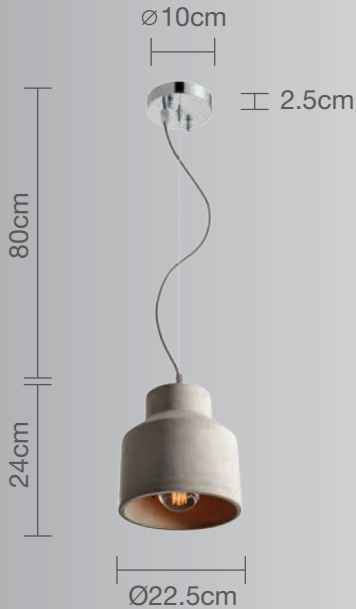

CALUX
ILUMINA MEJOR

PRODUCTO
NUEVO

Luminario para techo

- Producto Nuevo
- 1 año de garantía a partir de la fecha de compra
- Ideal para iluminar espacios específicos.

Uso Interior

- **Materia prima:** Cemento
- **Terminado:** Concreto
- **Potencia:** 40W
- **Voltaje:** 125V-60Hz
- **Corriente:** 0.32A
- **Consumo:** 44,28Wh
- **Socket:** E-27
- **Dimensiones:** Ø22.5 x 24cm
- **Cable:** Hasta 80cm
- **Peso:** 2.9kg

No incluye foco