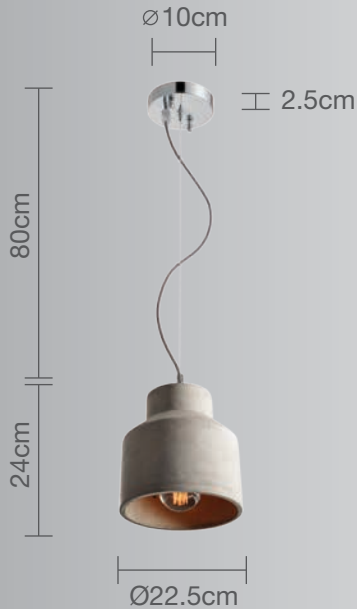

**CALUX**  
ILUMINA MEJOR

PRODUCTO  
NUEVO

Luminario para techo

- Producto Nuevo
- 1 año de garantía a partir de la fecha de compra
- Ideal para iluminar espacios específicos.

Uso Interior

- **Materia prima:** Cemento
- **Terminado:** Concreto
- **Potencia:** 40W
- **Voltaje:** 125V-60Hz
- **Corriente:** 0.32A
- **Consumo:** 44,28Wh
- **Socket:** E-27
- **Dimensiones:** Ø22.5 x 24cm
- **Cable:** Hasta 80cm
- **Peso:** 2.9kg

No incluye foco