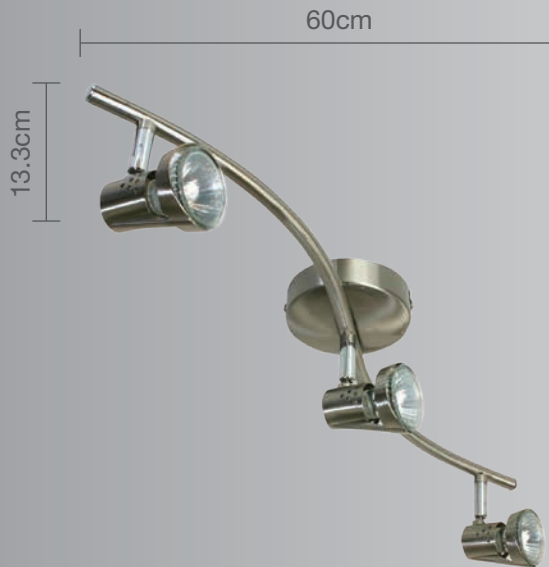

CALUX[®]
ILUMINA MEJOR

- 1 año de garantía a partir de la fecha de compra
- Ideal para iluminar espacios específicos.

Luminario para techo

Uso Interior

- **Materia prima:** Acero
- **Terminado:** Satinado
- **Potencia:** 3x50W Total 150W Máx
- **Voltaje:** 120V-60Hz
- **Corriente:** 1.25A
- **Consumo:** 109,23Wh
- **Socket:** GU-10
- **Dimensiones:** 60 x 13.3cm

No incluye focos