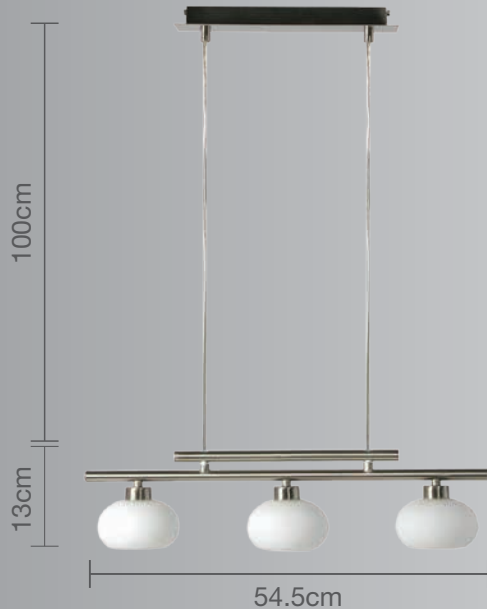

CALUX[®]
ILUMINA MEJOR

- 1 año de garantía a partir de la fecha de compra
- Ideal para iluminar espacios específicos.

Luminario para techo

Uso Interior

- **Materia prima:** Acero
- **Material pantalla:** Cristal
- **Terminado:** Cromado
- **Potencia:** 3x40W Total 120W Máx
- **Voltaje:** 120V-60Hz
- **Corriente:** 1A
- **Consumo:** 109,23 Wh
- **Socket:** G-9
- **Dimensiones:** 54 x 13cm
- **Cable:** Hasta 100cm

No incluye foco