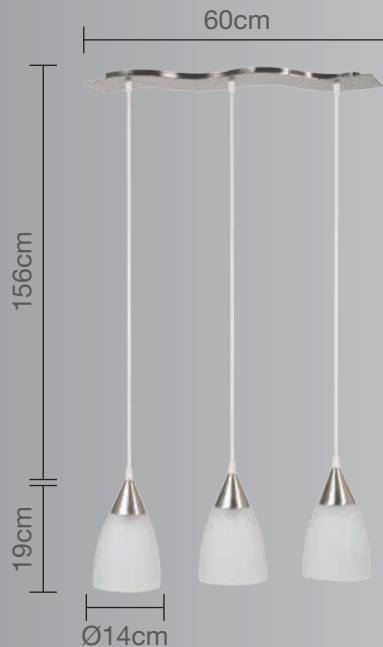

### Luminario para techo

### Uso Interior

- **Material:** Acero
- **Material de pantalla:** Cristal ácido
- **Terminado:** Satinado
- **Potencia:** 3 x 60W 180W Máx
- **Voltaje:** 125V-60Hz
- **Corriente:** 1.44A
- **Consumo:** 184,7 Wh
- **Socket:** E-27
- **Dimensiones:** 60 x 156cm
- **Cable:** Hasta 156cm