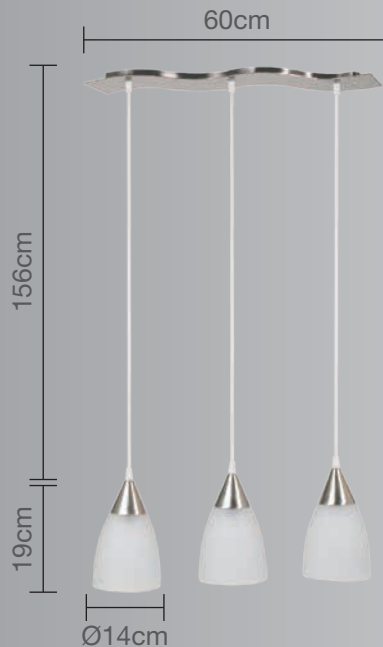

CALUX
ILUMINA MEJOR

- 1 año de garantía a partir de la fecha de compra
- Ideal para iluminar espacios específicos.

Luminario para techo

Uso Interior

- Material:** Acero
- Material de pantalla:** Cristal ácido
- Terminado:** Satinado
- Potencia:** 3 x 60W 180W Máx
- Voltaje:** 125V-60Hz
- Corriente:** 1.44A
- Consumo:** 184,7 Wh
- Socket:** E-27
- Dimensiones:** 60 x 156cm
- Cable:** Hasta 156cm

No incluye focos