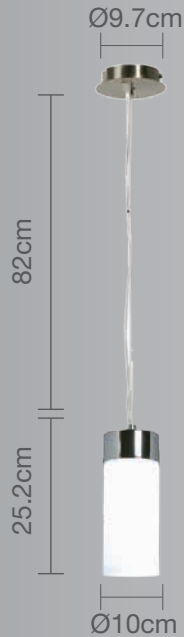

CALUX[®]
ILUMINA MEJOR

- 1 año de garantía a partir de la fecha de compra
- Ideal para iluminar espacios específicos.

Luminario para techo

Uso Interior

- Materia prima: Acero
- Material pantalla: Cristal
- Terminado: Cromado
- Potencia: 60W Máx
- Voltaje: 125V-60Hz
- Corriente: 0.48A
- Consumo: 61,850 Wh
- Socket: E-27
- Dimensiones: Ø10 x 25.2cm
- Cable: Hasta 82cm