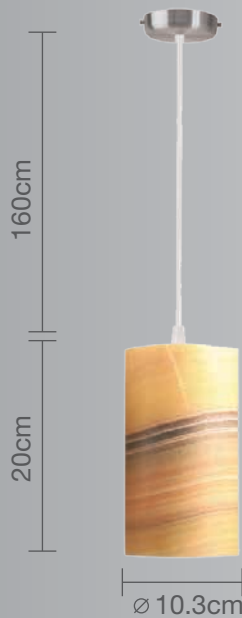

CALUX[®]
ILUMINA MEJOR

- 1 año de garantía a partir de la fecha de compra
- Ideal para iluminar espacios específicos.

Luminario para techo

Uso Interior

- **Material de pantalla:** Ónix
- **Terminado:** Natural Piña
- **Potencia:** 60W Máx
- **Voltaje:** 125V-60Hz
- **Corriente:** 0.48A
- **Consumo:** 61,850 Wh
- **Socket:** E-27
- **Dimensiones:** Ø 10.3 x 20cm
- **Cable:** Hasta 160cm

No incluye foco