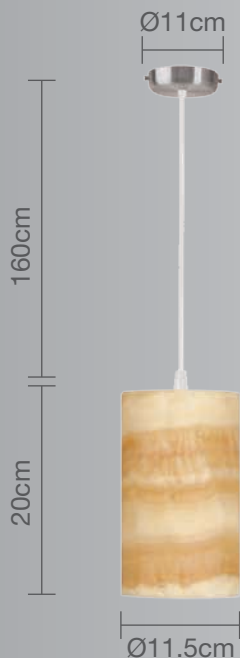

CALUX[®]
ILUMINA MEJOR

- 1 año de garantía a partir de la fecha de compra
- Ideal para iluminar espacios específicos.

Luminario para techo

Uso Interior

- Material de pantalla: Ónix
- Terminado: Natural Piña
- Potencia: 60W Máx
- Voltaje: 125V-60Hz
- Corriente: 0.48A
- Consumo: 61,850 Wh
- Socket: E-27
- Dimensiones: Ø11.5 x 20cm
- Cable: Hasta 160cm

No incluye foco