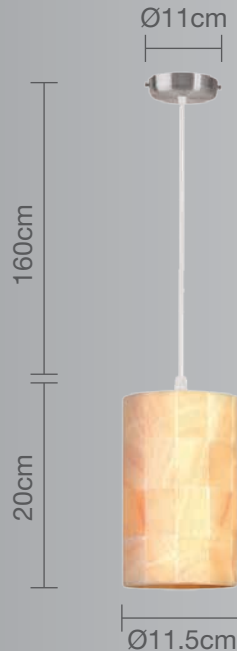

CALUX[®]
ILUMINA MEJOR

- 1 año de garantía a partir de la fecha de compra
- Ideal para iluminar espacios específicos.

Luminario para techo

Uso Interior

- Material de pantalla: Ónix
- Terminado: Natural Piña
- Potencia: 60W Máx
- Voltaje: 125V-60Hz
- Corriente: 0.48A
- Consumo: 61,850 Wh
- Socket: E-27
- Dimensiones: Ø11.5 x 20cm
- Cable: Hasta 160cm

No incluye foco