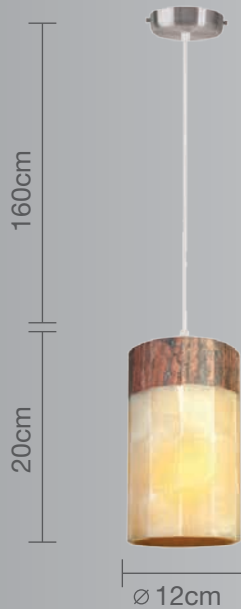

### Luminario para techo

### Uso Interior

- **Material de pantalla:** Ónix
- **Terminado:** Natural Piña
- **Potencia:** 60W Máx
- **Voltaje:** 125V-60Hz
- **Corriente:** 0.48A
- **Consumo:** 61,850 Wh
- **Socket:** E-27
- **Dimensiones:** Ø 12 x 20cm
- **Cable:** Hasta 160cm