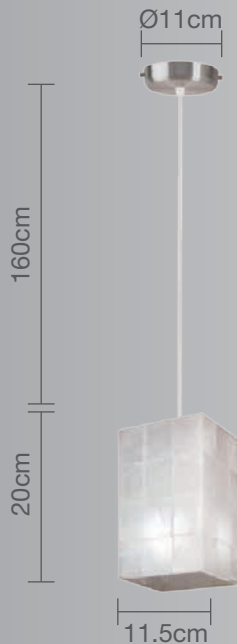

CALUX[®]
ILUMINA MEJOR

- 1 año de garantía a partir de la fecha de compra
- Ideal para iluminar espacios específicos.

Luminario para techo

Uso Interior

- **Material de pantalla:** Ónix
- **Terminado:** Natural Blanco
- **Potencia:** 60W Máx
- **Voltaje:** 125V-60Hz
- **Corriente:** 0.48A
- **Consumo:** 61,850 Wh
- **Socket:** E-27
- **Dimensiones:** 11.5 x 20cm
- **Cable:** Hasta 160cm