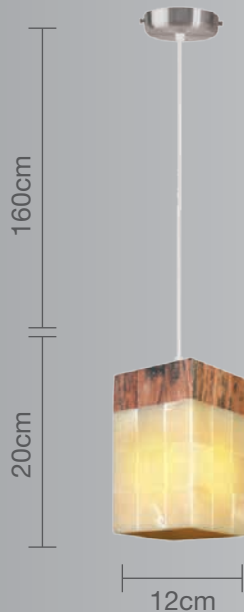

CALUX[®]
ILUMINA MEJOR

- 1 año de garantía a partir de la fecha de compra
- Ideal para iluminar espacios específicos.

Luminario para techo

Uso Interior

- **Material de pantalla:** Ónix
- **Terminado:** Natural Piña
- **Potencia:** 60W Máx
- **Voltaje:** 125V-60Hz
- **Corriente:** 0.48A
- **Consumo:** 61,850 Wh
- **Socket:** E-27
- **Dimensiones:** 12 x 20cm
- **Cable:** Hasta 160cm

No incluye foco