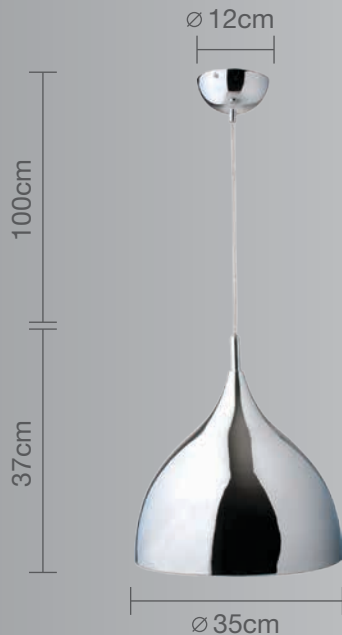

CALUX[®]
ILUMINA MEJOR

- 1 año de garantía a partir de la fecha de compra
- Ideal para iluminar espacios específicos.

Luminario para techo

Uso Interior

- **Materia prima:** Acero cromado
- **Terminado:** Cromado
- **Potencia:** 60W Máx
- **Voltaje:** 125V-60Hz
- **Corriente:** 0.48A
- **Consumo:** 61,850 Wh
- **Socket:** E-27
- **Dimensiones:** Ø 35 x 37cm
- **Cable:** Hasta 100cm

No incluye foco