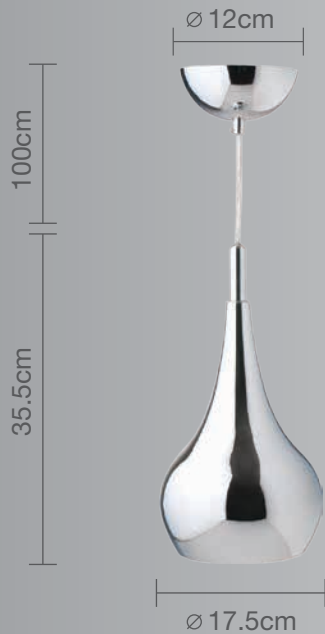

CALUX[®]
ILUMINA MEJOR

- 1 año de garantía a partir de la fecha de compra
- Ideal para iluminar espacios específicos.

Luminario para techo

Uso Interior

- **Materia prima:** Acero cromado
- **Terminado:** Cromado
- **Potencia:** 60W Máx
- **Voltaje:** 125V-60Hz
- **Corriente:** 0.48A
- **Consumo:** 61,850 Wh
- **Socket:** E-27
- **Dimensiones:** Ø 17.5 x 35.5cm
- **Cable:** Hasta 100cm