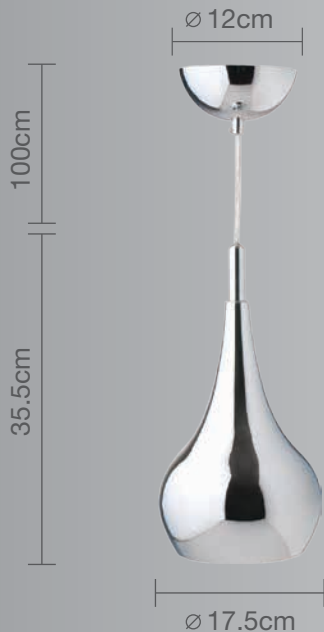

CALUX[®]
ILUMINA MEJOR

- 1 año de garantía a partir de la fecha de compra
- Ideal para iluminar espacios específicos.

Luminario para techo

Uso Interior

- **Materia prima:** Acero cromado
- **Terminado:** Cromado
- **Potencia:** 60W Máx
- **Voltaje:** 125V-60Hz
- **Corriente:** 0.48A
- **Consumo:** 61,850 Wh
- **Socket:** E-27
- **Dimensiones:** Ø 17.5 x 35.5cm
- **Cable:** Hasta 100cm