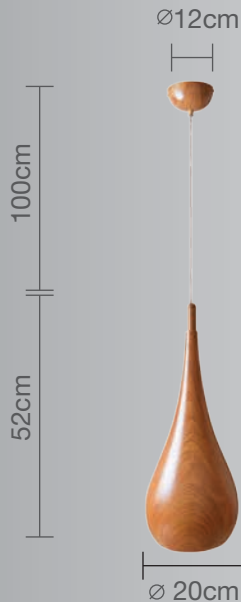

CALUX
ILUMINA MEJOR

PRODUCTO
NUEVO

Luminario para techo

- Producto Nuevo
- 1 año de garantía a partir de la fecha de compra
- Ideal para iluminar espacios en interior

Uso Interior

- **Materia prima:** Acero
- **Terminado:** Negro, Madera y Cromado
- **Potencia:** 60W
- **Voltaje:** 125V-60Hz
- **Corriente:** 0.480A
- **Consumo:** 61,850Wh
- **Socket:** E-27
- **Dimensiones:** Ø 20 x 52cm
- **Cable:** Hasta 100cm

No incluye foco