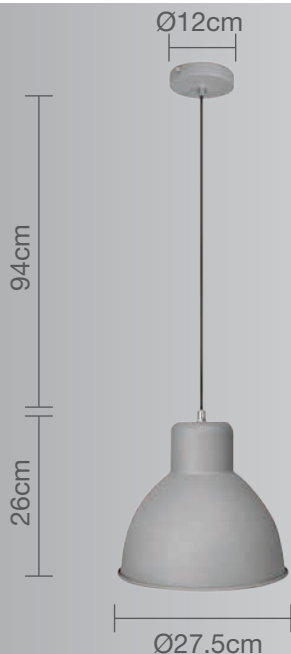

**CALUX**<sup>®</sup>  
ILUMINA MEJOR

PRODUCTO  
NUEVO

Luminario para techo

- Producto Nuevo
- 1 año de garantía a partir de la fecha de compra
- Ideal para iluminar espacios específicos.

Uso Interior

- **Material:** Acero
- **Terminado:** Concreto
- **Potencia:** 60W Máx
- **Voltaje:** 125V-60Hz
- **Corriente:** 0.48A
- **Consumo:** 61,850Wh
- **Socket:** E-27
- **Dimensiones:** Ø 27.5 x 26cm
- **Cable:** Hasta 94cm