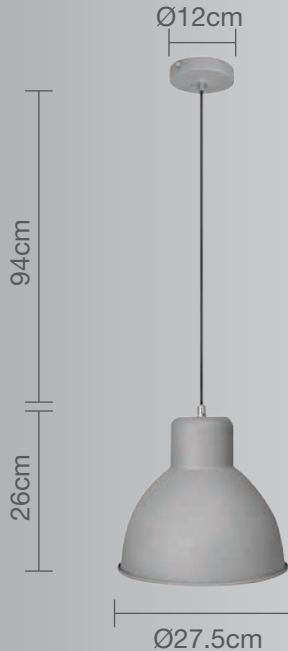

CALUX[®]
ILUMINA MEJOR

PRODUCTO
NUEVO

Luminario para techo

- Producto Nuevo
- 1 año de garantía a partir de la fecha de compra
- Ideal para iluminar espacios específicos.

Uso Interior

- **Material:** Acero
- **Terminado:** Concreto
- **Potencia:** 60W Máx
- **Voltaje:** 125V-60Hz
- **Corriente:** 0.48A
- **Consumo:** 61,850Wh
- **Socket:** E-27
- **Dimensiones:** Ø 27.5 x 26cm
- **Cable:** Hasta 94cm