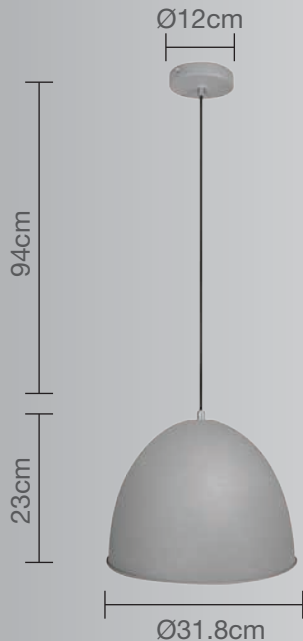

CALUX[®]
ILUMINA MEJOR

PRODUCTO
NUEVO

Luminario para techo

- Producto Nuevo
- 1 año de garantía a partir de la fecha de compra
- Ideal para iluminar espacios específicos.

Uso Interior

- **Material:** Acero
- **Terminado:** Concreto
- **Potencia:** 60W Máx
- **Voltaje:** 125V-60Hz
- **Corriente:** 0.48A
- **Consumo:** 61,850Wh
- **Socket:** E-27
- **Dimensiones:** Ø 31.8 x 23cm
- **Cable:** Hasta 94cm