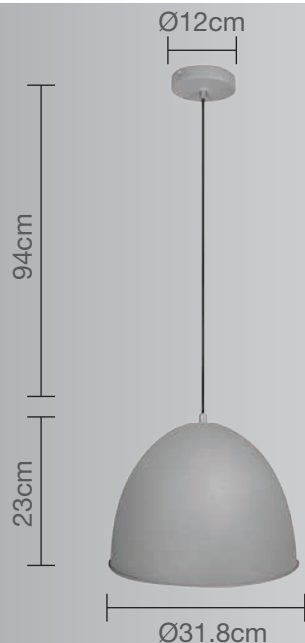

**CALUX**<sup>®</sup>  
ILUMINA MEJOR

PRODUCTO  
NUEVO

Luminario para techo

- Producto Nuevo
- 1 año de garantía a partir de la fecha de compra
- Ideal para iluminar espacios específicos.

Uso Interior

- Material:** Acero
- Terminado:** Concreto
- Potencia:** 60W Máx
- Voltaje:** 125V-60Hz
- Corriente:** 0.48A
- Consumo:** 61,850Wh
- Socket:** E-27
- Dimensiones:** Ø 31.8 x 23cm
- Cable:** Hasta 94cm