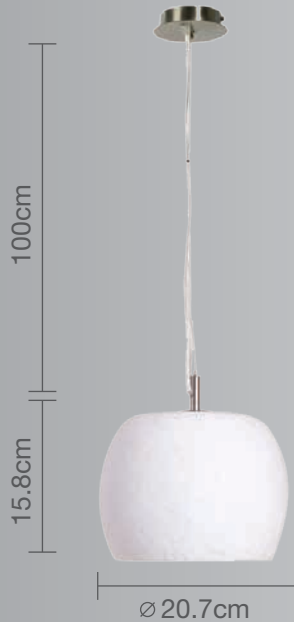

**CALUX**<sup>®</sup>  
ILUMINA MEJOR

- 1 año de garantía a partir de la fecha de compra  
- Ideal para iluminar espacios específicos.

### Luminario para techo

### Uso Interior

- **Materia prima:** Acero
- **Material pantalla:** Cristal
- **Terminado:** Blanco
- **Potencia:** 60W Máx
- **Voltaje:** 125V-60Hz
- **Corriente:** 0.48A
- **Consumo:** 61,850 Wh
- **Socket:** E-27
- **Dimensiones:** Ø 20.7 x 15.8cm
- **Cable:** Hasta 100cm