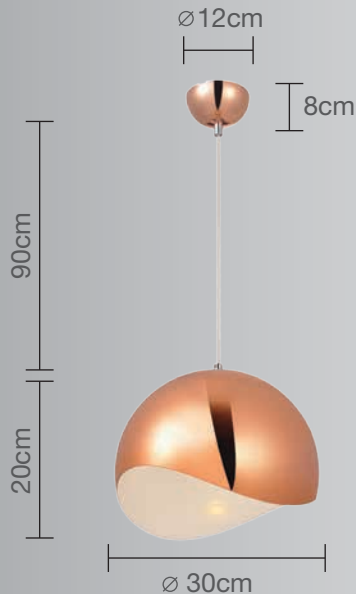

CALUX
ILUMINA MEJOR

PRODUCTO
NUEVO

Luminario para techo

- Producto Nuevo
- 1 año de garantía a partir de la fecha de compra
- Ideal para iluminar espacios específicos.

Uso Interior

- **Material:** Acero
- **Terminado:** Oro rosado
- **Potencia:** 60W Máx
- **Voltaje:** 125V-60Hz
- **Corriente:** 480mA
- **Consumo:** 61,850Wh
- **Socket:** E-27
- **Dimensiones:** Ø 30 x 20cm
- **Cable:** Hasta 90cm

No incluye foco