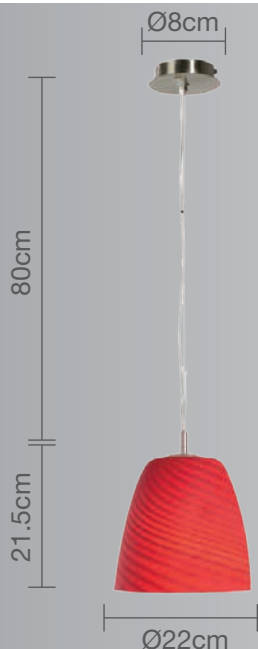

CALUX[®]
ILUMINA MEJOR

- 1 año de garantía a partir de la fecha de compra
- Ideal para iluminar espacios específicos.

Luminario para techo

Uso Interior

- **Materia prima:** Acero
- **Material de pantalla:** Cristal
- **Terminado:** Blanco y rojo
- **Potencia:** 60W Máx
- **Voltaje:** 125V-60Hz
- **Corriente:** 0.48A
- **Consumo:** 61,850 Wh
- **Socket:** E-27
- **Dimensiones:** Ø 22 x 21.5cm
- **Cable:** Hasta 80cm