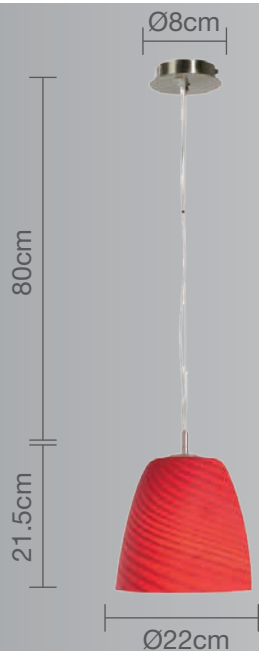

CALUX[®]
ILUMINA MEJOR

- 1 año de garantía a partir de la fecha de compra
- Ideal para iluminar espacios específicos.

Luminario para techo

Uso Interior

- **Materia prima:** Acero
- **Material de pantalla:** Cristal
- **Terminado:** Blanco y rojo
- **Potencia:** 60W Máx
- **Voltaje:** 125V-60Hz
- **Corriente:** 0.48A
- **Consumo:** 61,850 Wh
- **Socket:** E-27
- **Dimensiones:** Ø 22 x 21.5cm
- **Cable:** Hasta 80cm