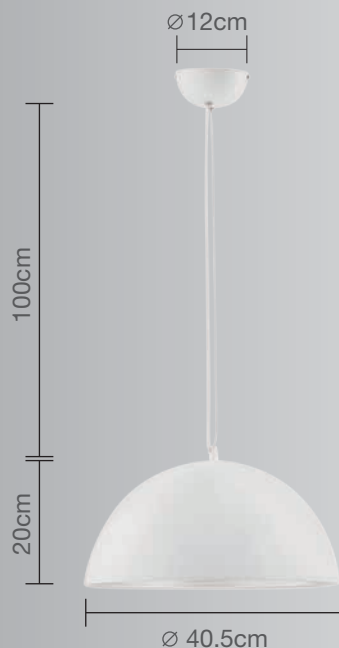

**CALUX**<sup>®</sup>  
ILUMINA MEJOR

PRODUCTO  
NUEVO

Luminario para techo

- Producto Nuevo
- 1 año de garantía a partir de la fecha de compra
- Ideal para iluminar espacios específicos.

Uso Interior

- **Material:** Acero
- **Terminado:** Blanco
- **Potencia:** 60W
- **Voltaje:** 125V-60Hz
- **Corriente:** 0.48A
- **Consumo:** 61,850Wh
- **Socket:** E-27
- **Dimensiones:** Ø 40.5 x 20cm
- **Cable:** Hasta 100cm