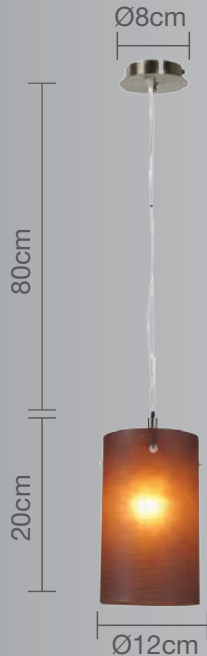

### Luminario para techo

### Uso Interior

- **Materia prima:** Acero
- **Material de pantalla:** Cristal
- **Terminado:** Café
- **Potencia:** 60W Máx
- **Voltaje:** 125V-60Hz
- **Corriente:** 0.48A
- **Consumo:** 61,850 Wh
- **Socket:** E-27
- **Dimensiones:** Ø 12 x 20cm
- **Cable:** Hasta 80cm