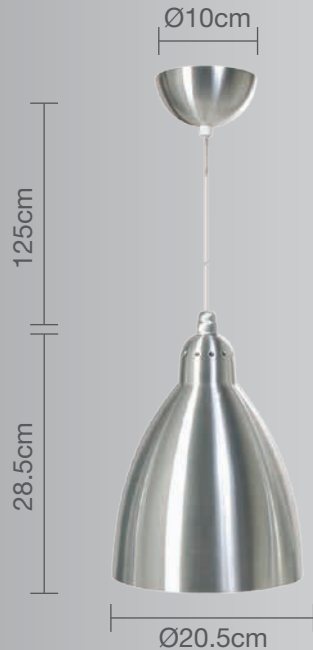

CALUX[®]
ILUMINA MEJOR

- 1 año de garantía a partir de la fecha de compra
- Ideal para iluminar espacios específicos.

Luminario para techo

Uso Interior

- Material:** Aluminio mate
- Terminado:** Aluminio
- Potencia:** 60W Máx
- Voltaje:** 125V-60Hz
- Corriente:** 0.48A
- Consumo:** 61,850Wh
- Socket:** E-27
- Dimensiones:** Ø20.5 x 28.5cm
- Cable:** Hasta 125cm