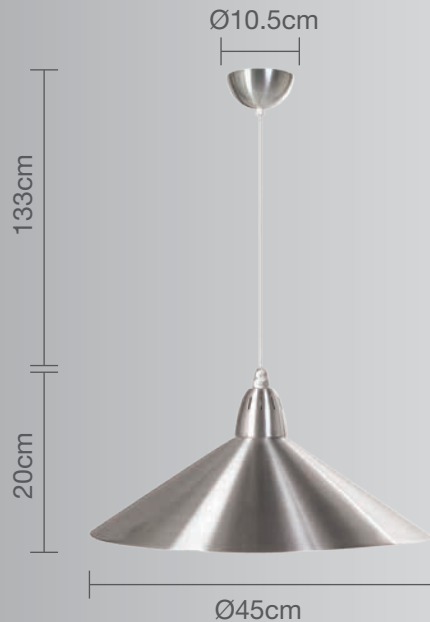

### Luminario para techo

### Uso Interior

- Material:** Aluminio mate
- Terminado:** Aluminio
- Potencia:** 60W Máx
- Voltaje:** 125V-60Hz
- Corriente:** 0.48A
- Consumo:** 61,850Wh
- Socket:** E-27
- Dimensiones:** Ø 45 x 20cm
- Cable:** Hasta 133cm