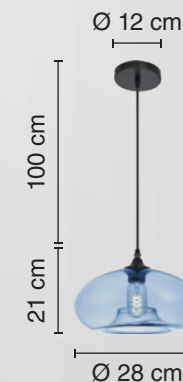

**— 3 AÑOS —
DE GARANTÍA**

*A partir de la fecha de compra

(NO INCLUYE FOCO)

CALUX

ILUMINA MEJOR