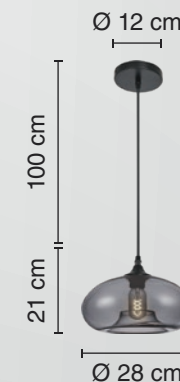

**— 3 AÑOS —
DE GARANTÍA**

*A partir de la fecha de compra

(NO INCLUYE FOCO)

CALUX

ILUMINA MEJOR