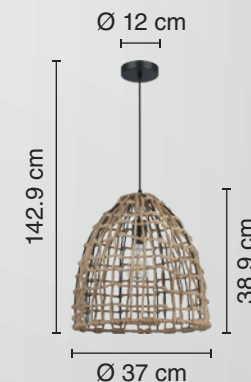

CALUX
ILUMINA MEJOR

MOD: **C388/BMB**

**LÁMPARA
PARA TECHO**

■ NEGRO | PAJA

USO EN INTERIORES

	Material: Acero Pantalla: Fibra Natural
	Potencia: 40 W
	Voltaje: 127 V~ 50-60 Hz
	Amperaje: 0.31 A
	Base para foco: E27
	Consumo: 42 Wh
	IP: 20
	Fuente de luz: Incandescente/LED

FICHA TÉCNICA

PRODUCTOS DE TECHO

*La imagen es solo ilustrativa y puede NO representar al producto o a sus características reales.

- Ideal para iluminar y decorar espacios en interior.

**— 3 AÑOS —
DE GARANTÍA**