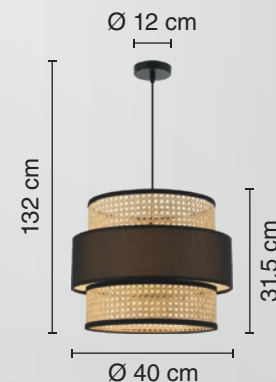

CALUX
ILUMINA MEJOR

MOD: **C704/BMB**

**LÁMPARA
PARA TECHO**

▪ NEGRO | PAJA

USO EN INTERIORES

	Material: Acero Pantalla: Fibra Natural
	Potencia: 40 W
	Voltaje: 127 V~ 50-60 Hz
	Amperaje: 0.31 A
	Base para foco: E27
	Consumo: 42 Wh
	IP: 20
	Fuente de luz: Incandescente/LED

FICHA TÉCNICA

PRODUCTOS DE TECHO

*La imagen es solo ilustrativa y puede NO representar al producto o a sus características reales.

- Ideal para iluminar y decorar espacios en interior.

**— 3 AÑOS —
DE GARANTÍA**