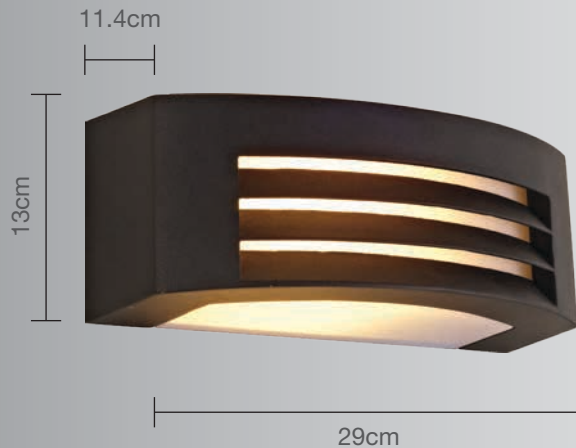

**CALUX**<sup>®</sup>  
ILUMINA MEJOR

- Excelente para iluminar espacios abiertos en el exterior
- 1 año de garantía a partir de la fecha de compra.

Luminario para muro

Uso Interior / Exterior

- Materia prima:** Aluminio Fundido
- Material pantalla:** Acrílico
- Terminado:** Grafito
- Potencia:** 40W Máx
- Voltaje:** 125V ~ 60Hz
- Corriente:** 0.32A
- Consumo:** 44,28 Wh
- Socket:** E-27
- IP:** 44
- Dimensiones:** 29 x 13 x 11.4cm