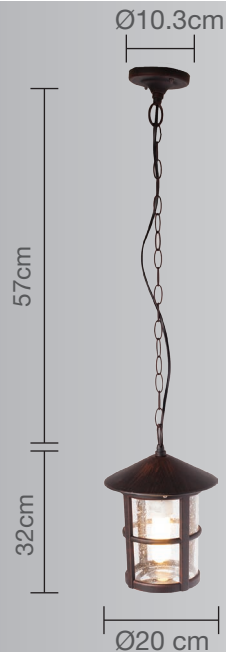

CALUX[®]
ILUMINA MEJOR

- Excelente para iluminar espacios abiertos en el exterior
- 1 año de garantía a partir de la fecha de compra.

Luminario para techo

Uso Interior / Exterior

- **Materia prima:** Aluminio Fundido
- **Material pantalla:** Cristal
- **Terminado:** Rustico
- **Potencia:** 100W Máx
- **Voltaje:** 125V ~ 60Hz
- **Corriente:** 0.8A
- **Consumo:** 96,428 Wh
- **IP:** 54
- **Socket:** E-27
- **Dimensiones:** Ø20 x 32cm
- **Cadena:** 57cm

No incluye foco