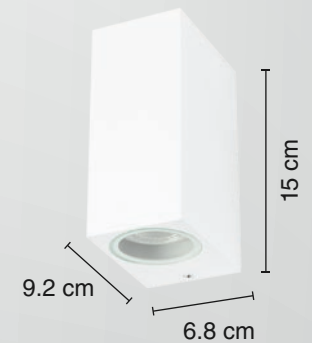

# LUMINARIO PARA MURO

■ BLANCO

USO EN EXTERIORES

	Material: <b>Aluminio</b>   Pantalla: <b>Cristal</b>
	Potencia: <b>70 W</b>
	Voltaje: <b>127 V~ 50-60 Hz</b>
	Amperaje: <b>0.5 A</b>
	Base de lámpara <b>GU10</b>
	Número de sockets: <b>2</b>
	Consumo: <b>73.5 Wh</b>
	IP: <b>44</b>
	Fuente de luz: <b>Incandescente/LED</b>

- Ideal para iluminar y decorar espacios en exterior.

FICHA TÉCNICA

PRODUCTOS DE ALUMINIO

\*La imagen es solo ilustrativa y puede NO representar al producto o a sus características reales.

**— 1 AÑO —  
DE GARANTÍA**