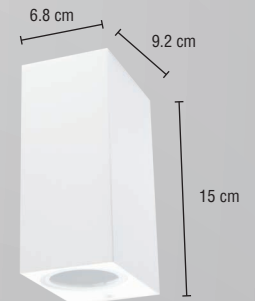

MOD: **9268-GU10/BL**

LUMINARIO PARA MURO

■ BLANCO

USO EN EXTERIORES

	Material: Aluminio / Pantalla: Crystal
	Potencia: 70 W MÁX
	Voltaje: 127 V~ 50-60 Hz
	Amperaje: 0.5 A
	Base de lámpara: 2 bases tipo GU10
	Consumo: 73.5 Wh
	IP: 44
	Fuente de luz: Incandescente/LED

FICHA TÉCNICA

PRODUCTOS DE ALUMINIO

*La imagen es solo ilustrativa y puede NO representar al producto o a sus características reales.

- Ideal para iluminar y decorar espacios en interior y exterior

*A partir de la fecha de compra