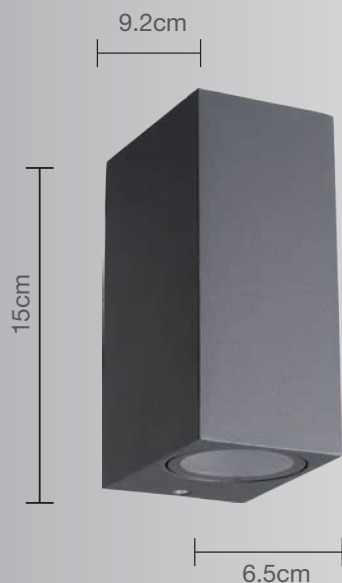

CALUX[®]
ILUMINA MEJOR

PRODUCTO
NUEVO

Luminario para muro

- Excelente para bañar paredes de luz
- 1 año de garantía a partir de la fecha de compra.

Uso Exterior / Interior

- **Materia prima:** Aluminio Fundido
- **Material pantalla:** Cristal
- **Terminado:** Grafito
- **Potencia:** 2x35W Total 70W Máx
- **Voltaje:** 120V ~ 60Hz
- **Corriente:** 0.583A
- **Consumo:** 88,5 Wh
- **Socket:** GU-10
- **IP:** 44
- **Dimensiones:** 6.5 x 15 x 9.2cm