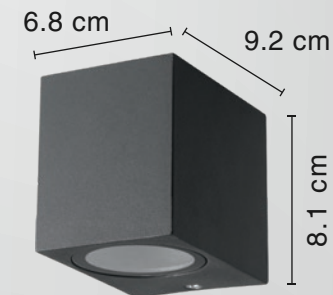

**— 1 AÑO —
DE GARANTÍA**

*A partir de la fecha de compra

(NO INCLUYE LÁMPARA)

calux.com.mx

Síguenos en nuestras redes